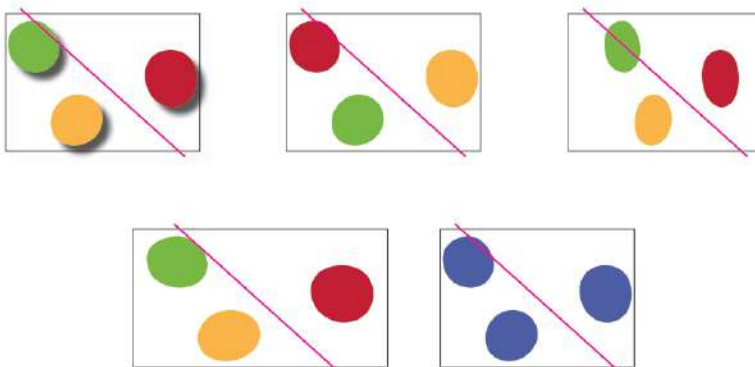

SYMBOL

zakázané užití

Tato stránka znázorňuje některé zakázané způsoby užívání symbolu.
Např.: deformace loga, změnu barevnosti, použití 3D efektu v logu, překrývání efekty, apod.